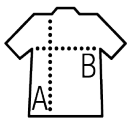

Qualité

Polaire 300

100% polyester densité accrue

Style

Short cut Anti-bouloche Bande de propreté au col Col montant doublé 2 poches zippées avec rabat Coupe ajustée Poignets élastiques Demi-lune au dos Bas avec cordon de serrage

Tailles disponibles

Tailles	S	M	L	XL	XXL
A/B	62/48	64/51	66/54	68/57	70/60

Couleurs disponibles

Emballage

Taille du carton : 58 x 35 x 48 cm

Poids par carton : 10.00 kg

Produits apparentés

SOL'S NORTH KIDS
00589