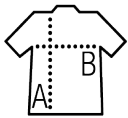

## Style

Coupe droite Manches courtes Col renforcé Patte 7 boutons ton sur ton Poche côté cœur 2 plis d'aisance dans le dos

## Tailles disponibles

Tailles	S	M	L	XL	XXL	3XL	4XL
A/B	77/56	78/60	79/64	80/68	81/72	82/76	83/80