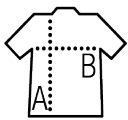

Qualité

Jersey 190

100% coton semi-peigné Ringspun

Style

Bande de propreté au col Col avec bord côte élasthanne Manches courtes Coupé cousu

Tailles disponibles

Tailles	S	M	L	XL	XXL	3XL*
A/B	61/41	63/44	65/47	67/50	69/53	71/56

Couleurs disponibles

Emballage

Taille du carton : 46 x 33 x 35 cm

Poids par carton : 13.00 kg

Produits apparentés

SOL'S Imperial LSL WOMEN
02075

*Taille disponible sur certaines couleurs.