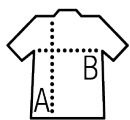

Qualité

Jersey 190

100% coton semi-peigné Ringspun

Style

Bande de propreté au col Col avec bord côte élasthanne Manches courtes Tubulaire

Tailles disponibles

Tailles	XS*	S	M	L	XL	XXL	3XL*	4XL*	5XL*
A/B	64/48	70/50	72/53	74/56	76/59	78/62	80/65	82/68	84/71

Couleurs disponibles

Emballage

Taille du carton : 57 x 38 x 35 cm

Poids par carton : 19.00 kg

Produits apparentés

SOL'S Imperial LSL MEN
02074