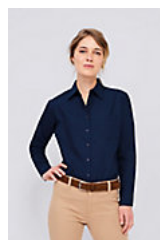

Produits apparentés

SOL'S EXECUTIVE
16060