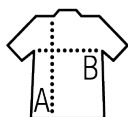

## Style

Coupe droite Manches longues Col renforcé Poignets 2 boutons ajustables et patte capucin Patte 7 boutons ton sur ton Poche côté cœur 2 plis d'aisance dans le dos

## Tailles disponibles

Tailles	S	M	L	XL	XXL	3XL	4XL
A/B	77/56	78/60	79/64	80/68	81/72	82/76	83/80