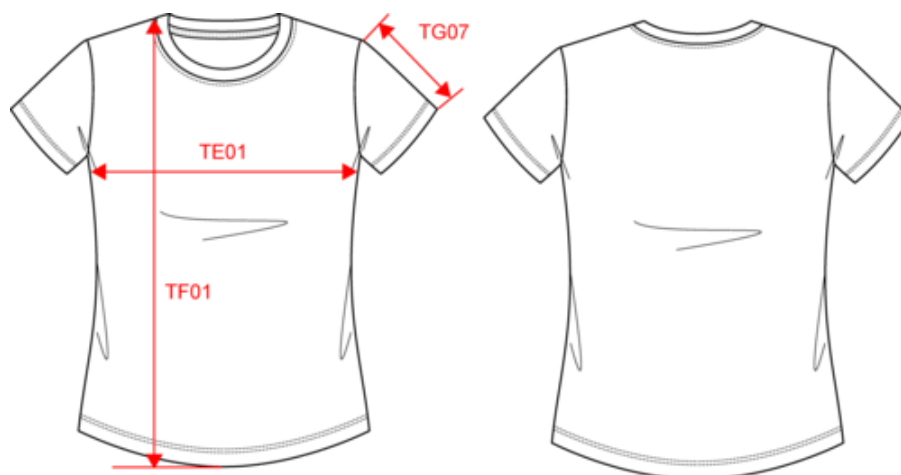

## Dimensions (cm)

Mesures en cm	XS	S	M	L	XL	XXL	3XL
TE01 - 1/2 largeur poitrine à 1.5cm de l'emmanchure	43.00	46.00	49.00	52.00	55.00	58.00	61.00
TF03 - Hauteur totale devant de l'HSP	61.00	63.00	65.00	67.00	69.00	71.00	73.00
TG07 - Longueur manche courte	16.00	16.75	17.50	18.25	19.00	19.75	20.50